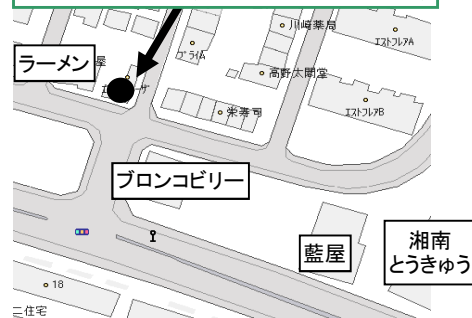

# リフォーム目安表

ご相談は 0466-86-2766

受付時間 9:00~18:00 (毎週火・水定休) : 建設部まで

お店はこちら (湘南とうきゅう近く)

当社は湘南ライフタウンを中心とした「地元密着」で皆様に「安心と信頼」をいただけるよう日々努めています。

【表記の金額は税込価格です】